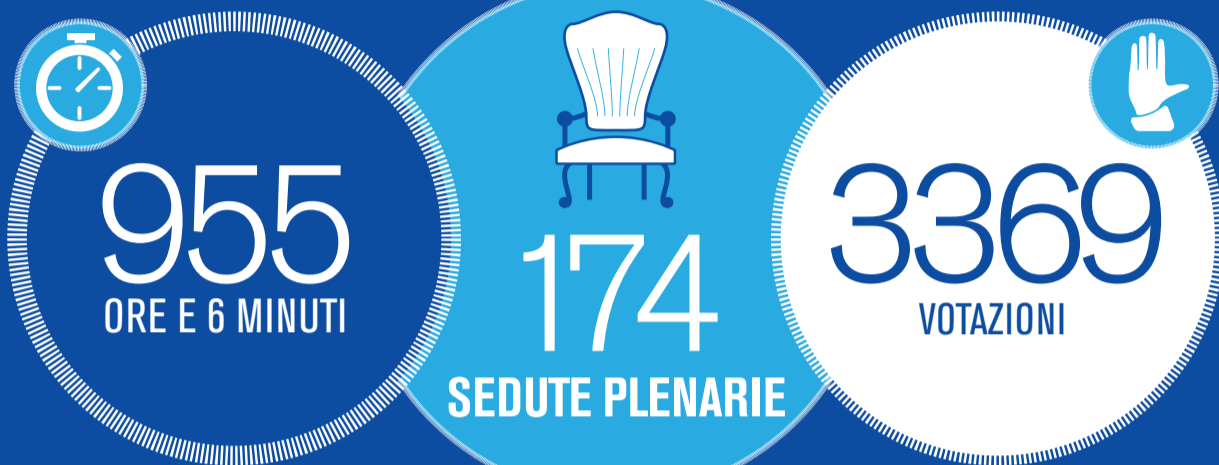

I deputati

IL **32,7%**
HA MENO DI 39 ANNI

IL **62,5%**
È STATO ELETTO PER LA PRIMA
VOLTA IN PARLAMENTO

L'attività dell'Assemblea

I numeri della XVII Legislatura

iniziata il 15 marzo 2013

L'attività dell'Assemblea
L'attività delle 14 Commissioni permanenti
I deputati
Gli ingressi a Montecitorio

L'attività delle **14 Commissioni** permanenti

Gli ingressi a Montecitorio

234.569
TOTALE

50.490
STUDENTI

75.806
CONVEGNI
E MONTECITORIO
A PORTE APERTE

40.986
BIBLIOTECA