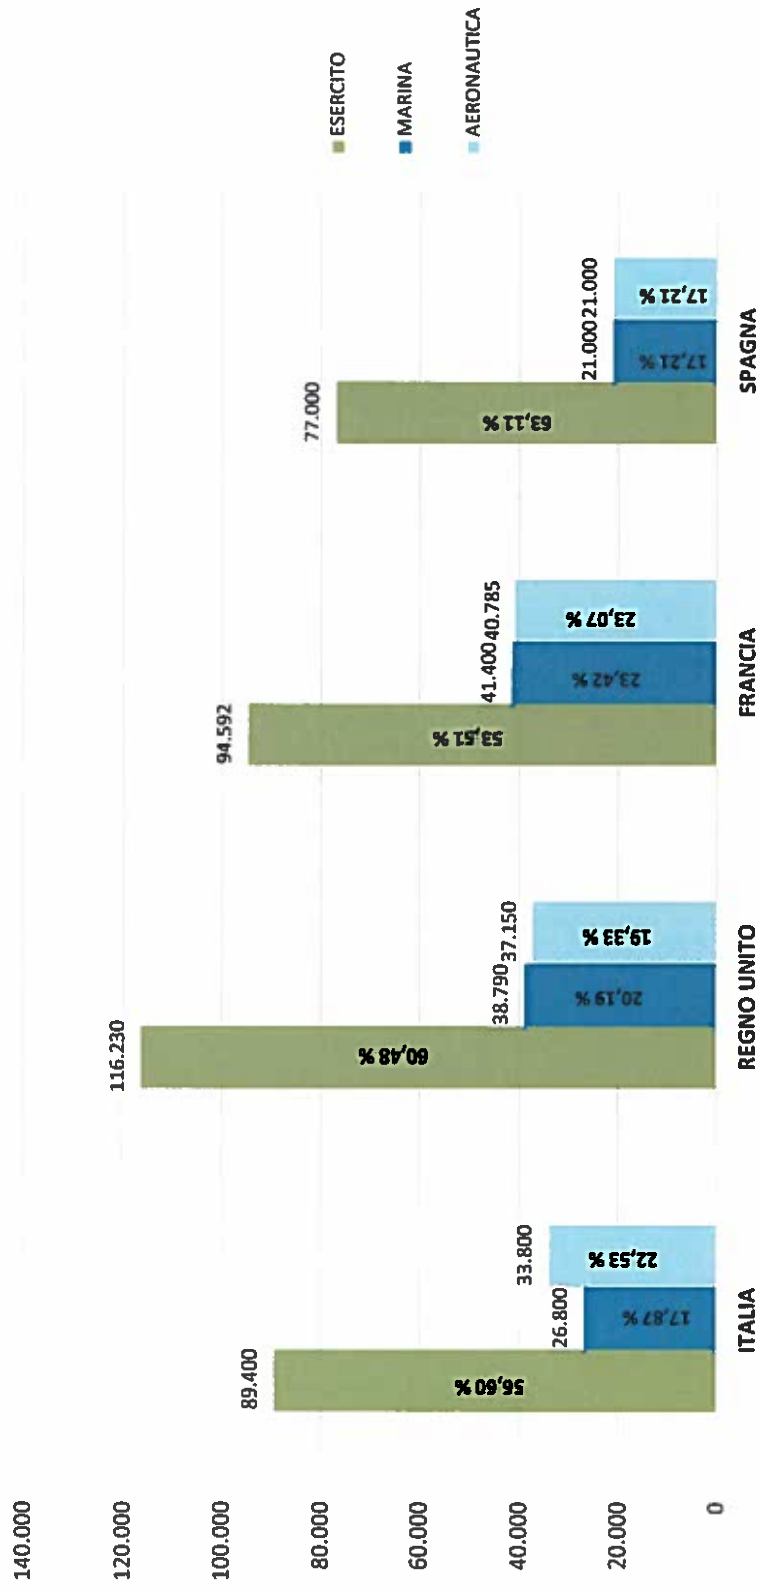

Forze armate europee a confronto

INCIDENZA DELLE FF.AA. SU ORGANICI TOTALI

Forze armate a confronto

	MOD. 190.000 (2000)	Spending Review (2012)	MOD. 150.000 L. 244/2012
ESERCITO ITALIANO	112.000	100.211	89.400
MARINA MILITARE	34.000	30.421	26.800
AERONAUTICA MILITARE	44.000	39.368	33.800
TOTALE	190.000	170.000	150.000

+ 7.000 unità
rispetto a M.M.